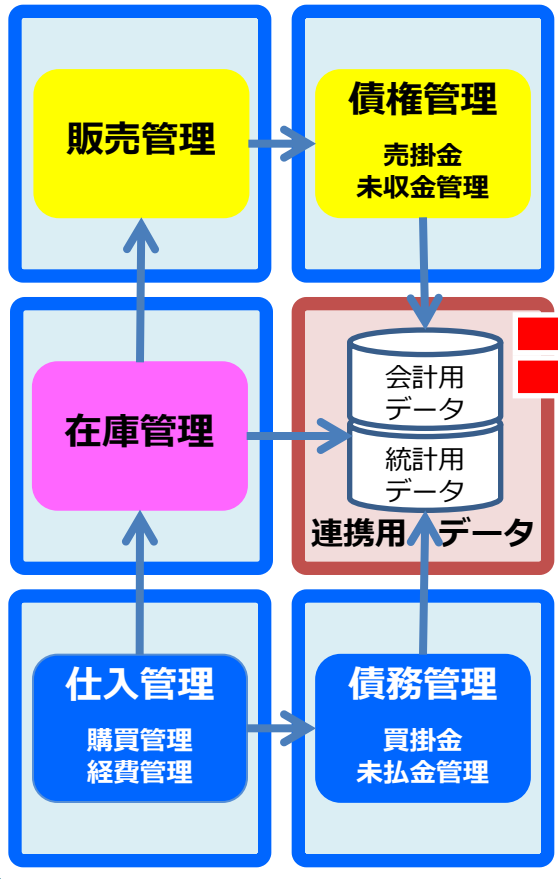

# IT戦国武将シリーズ・データ連携

- 顧客管理
- リソース管理
- プロジェクト管理
- WebStore
- 実績モニタリング

ユーザーニーズ対応・カスタマイズ開発

- グローバル対応
- データ連携
- ワークフロー
- セキュリティ

コンピエール / 寅之の販売管理 / 順風満帆スイート

クロスクラウド環境